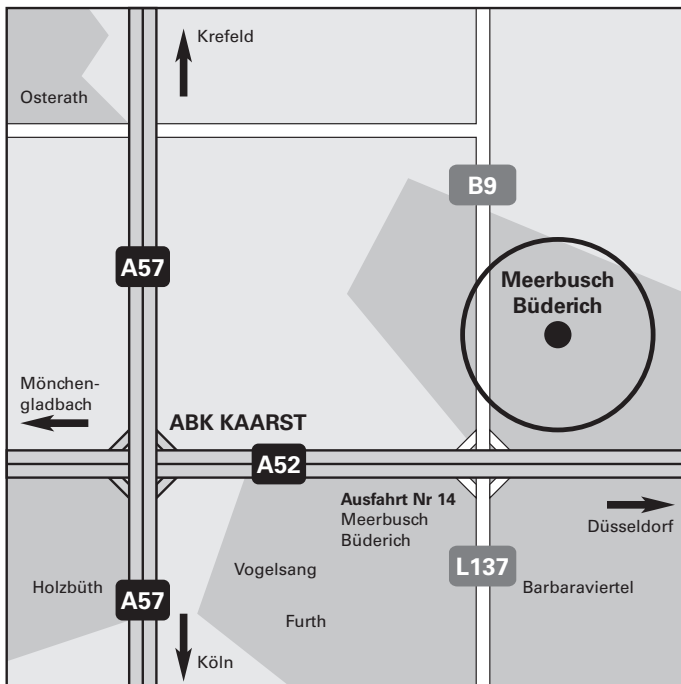

WEGBESCHREIBUNG SHOWROOM MEERBUSCH

Boley GmbH - Oststrasse 58 - 40667 Meerbusch - Telefon 02132 - 76 161

Aus Richtung Köln bzw. Krefeld

- **A57** (Richtung Krefeld bzw. Köln) bis zum Autobahnkreuz Kaarst
- Im Kreuz Kaarst auf die **A52** Richtung Düsseldorf
- **Ausfahrt Nr. 14** raus (Neuss , Meerbusch Büberich)
- Nach der Ausfahrt links Richtung Meerbusch - Büberich
- Erste Strasse rechts (Marienburger Strasse)
- Zweite Kreuzung links (Oststrasse), auf der Ecke Boley Kamine
- Nach 10 m rechts durch die Einfahrt zum Parken auf den Garagenhof

Aus Richtung Kreuz Breitscheid über Düsseldorf

- **A3** (Richtung Köln bzw. Oberhausen) bis zum Autobahnkreuz Breitscheid
- Im Kreuz Breitscheid auf die **A52** Richtung Düsseldorf
- **A52** bis zum Autobahn - Ende, **A52** wird zur **B7**
- In Düsseldorf knickt die **B7** rechts ab Richtung Mönchengladbach
- Der **B7** weiter folgen, über die Theodor - Heuss - Rheinbrücke
- Die **B7** wird wieder zur **A52**
- **Ausfahrt Nr. 14** raus (Neuss, Meerbusch - Büberich)
- Nach der Ausfahrt rechts Richtung Meerbusch - Büberich
- Erste Strasse rechts (Marienburger Strasse)
- Zweite Kreuzung links (Oststrasse), auf der Ecke Boley Kamine
- Nach 10 m rechts durch die Einfahrt zum Parken auf den Garagenhof

Wir wünschen Ihnen eine Gute Fahrt

Showroom Meerbusch - Büberich

Boley GmbH - Oststrasse 58 - 40667 Meerbusch - Telefon 02132 - 76 161 - Fax 02132 - 77 147