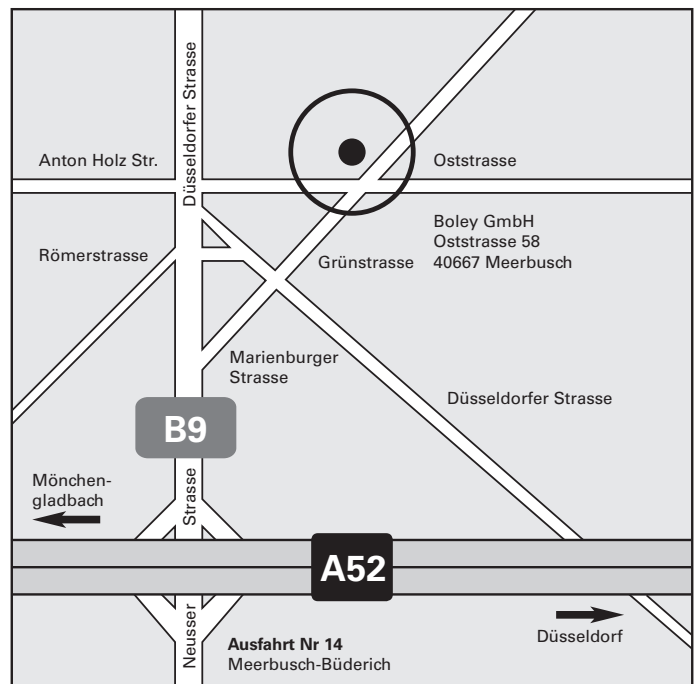

WEGBESCHREIBUNG SHOWROOM MEERBUSCH

Boley GmbH - Oststrasse 58 - 40667 Meerbusch - Telefon 02132 - 76 161

Aus Richtung Köln bzw. Krefeld

- **A57** (Richtung Krefeld bzw. Köln) bis zum Autobahnkreuz Kaarst
- Im Kreuz Kaarst auf die **A52** Richtung Düsseldorf
- **Ausfahrt Nr. 14** raus (Neuss , Meerbusch Büberich)
- Nach der Ausfahrt links Richtung Meerbusch - Büberich
- Erste Strasse rechts (Marienburger Strasse)
- Zweite Kreuzung links (Oststrasse), auf der Ecke Boley Kamine
- Nach 10 m rechts durch die Einfahrt zum Parken auf den Garagenhof

Aus Richtung Kreuz Breitscheid über Düsseldorf

- **A3** (Richtung Köln bzw. Oberhausen) bis zum Autobahnkreuz Breitscheid
- Im Kreuz Breitscheid auf die **A52** Richtung Düsseldorf
- **A52** bis zum Autobahn - Ende, **A52** wird zur **B7**
- In Düsseldorf knickt die **B7** rechts ab Richtung Mönchengladbach
- Der **B7** weiter folgen, über die Theodor - Heuss - Rheinbrücke
- Die **B7** wird wieder zur **A52**
- **Ausfahrt Nr. 14** raus (Neuss, Meerbusch - Büberich)
- Nach der Ausfahrt rechts Richtung Meerbusch - Büberich
- Erste Strasse rechts (Marienburger Strasse)
- Zweite Kreuzung links (Oststrasse), auf der Ecke Boley Kamine
- Nach 10 m rechts durch die Einfahrt zum Parken auf den Garagenhof

Wir wünschen Ihnen eine Gute Fahrt

Showroom Meerbusch - Büberich

Boley GmbH - Oststrasse 58 - 40667 Meerbusch - Telefon 02132 - 76 161 - Fax 02132 - 77 147